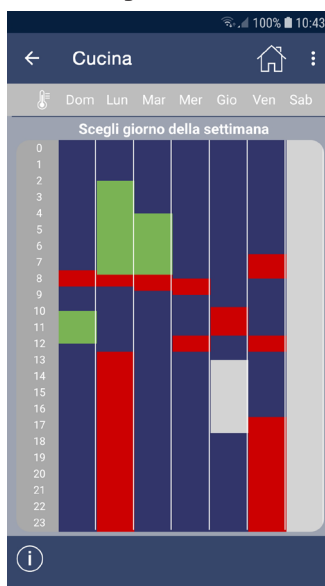

## IMPOSTAZIONE TEMPERATURA

Semplice ed intuitiva.

## PROGRAMMAZIONE SETTIMANALE

Fino a 10 livelli di temperatura impostabili nell'arco di una sola giornata.