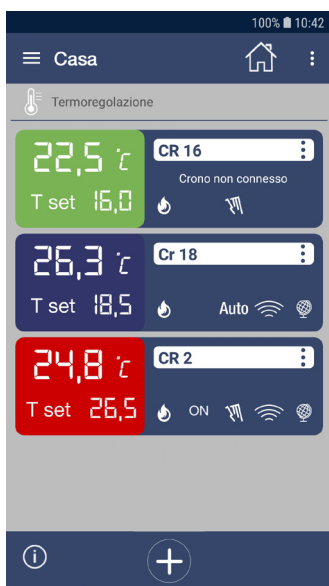

GESTIONE MULTI IMPIANTO

Per gestire più dispositivi all'interno di una abitazione o di diversi impianti