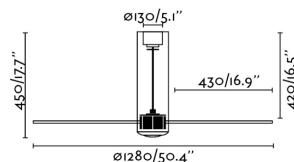

TUBE FAN Ventilatore da soffitto nero brillante/trasparente con motore DC

Ref. 32035

TUBE FAN é la versione cilindrica de JUST FAN. Questo ventilatore da soffitto moderno de colore nero brillante/ pale trasparenti é ideale per ventilare superfici da 13m2 fino a 17,6m2. Si aziona con telecomando, incluso. Questo ventilatore da soffitto con motore DC dispone di 6 velocità regolabili, con un consumo di 4-6-9-13-22-32W e 51-77-103-129-155-185 rpm secondo la velocità prescelta. Le ventilatore JUST FAN dispone di una funzione inversa, ragion per cui potrai utilizzarlo anche in inverno migliorando l'efficienza del tuo sistema di riscaldamento. Flusso di aria: 145,7 m3 min / 5145 CFM

Specificazioni

Tensione:	220-240V
Frequenza di funzionamento:	50/60Hz
IP:	20
Classe Elettrica:	I
Materiale:	Motore da acciaio, metallo e pale da policarbonato
Lunghezza:	1280 mm
Larghezza:	450 mm
Altezza:	1280 mm
Diametro:	1280 Ø
Peso:	5.10 kg
Volume:	0.81488 m3